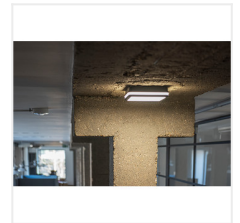

BENO LED

Stropní LED svítidlo

[V] 220-240 AC	[Hz] 50	[W] 18	[lm] 1550	[°] 110	[h] ≥20000	[h] 20000
Tc [K] 4000	ellipse ≤ 6x MacAdam	Ra ≥80	SMD		IP 54	
	[°C] -15÷35			[mm] 0,5÷1,5	0,5m	
[lm] W 86						

BENO 18W NW-O-W

- Materiál korpusu: plast
- Materiál difuzoru: plast

BENO LED

Stropní LED svítidlo

BENO 18W NW-O-W

BENO 18W NW-O-GR

BENO 18W NW-L-W

BENO 18W NW-L-GR

BENO 18W NW-O-SE W