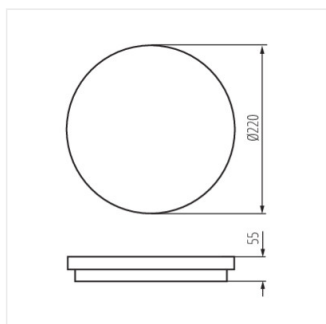

BENO 18W NW-O-SE W