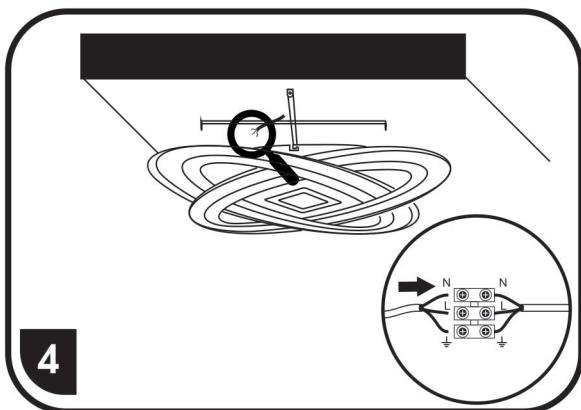

# WALP17-90W/LED

SVÍTLIDLA JSOU JIŽ Z VÝROBY SPÁROVANÁ S DÁLKOVÝM OVLADAČEM  
SVÍTLIDLA SÚ UŽ Z VÝROBY SPÁROVANÁ S DÁLKOVÝM OVLADAČOM

< 5,5 >

< 48,0 >

< 48,0 >

přepínání barevných kombinací lze provádět též vypínačem  
prepnanie farebných kombinací je možné tiež spraviť vypínačom