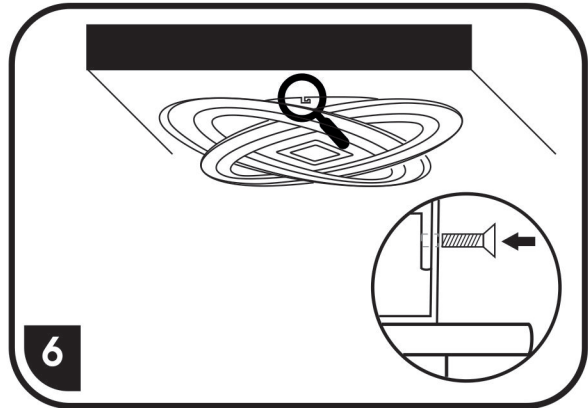

# WALP17-90W/LED

SVÍTLIDLA JSOU JIŽ Z VÝROBY SPÁROVANÁ S DÁLKOVÝM OVLADAČEM  
SVÍTLIDLA SÚ UŽ Z VÝROBY SPÁROVANÁ S DÁLKOVÝM OVLADAČOM

< 5,5 >

< 48,0 >

< 48,0 >

přepínání barevných kombinací lze provádět též vypínačem  
prepnanie farebných kombinací je možné tiež spraviť vypínačom