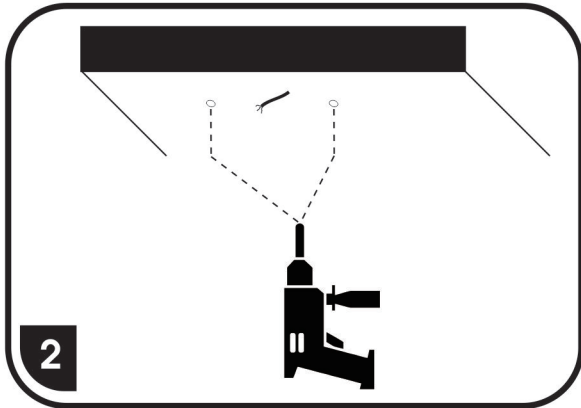

# WALP17-90W/LED

SVÍTLIDLA JSOU JIŽ Z VÝROBY SPÁROVANÁ S DÁLKOVÝM OVLADAČEM  
SVÍTLIDLA SÚ UŽ Z VÝROBY SPÁROVANÁ S DÁLKOVÝM OVLADAČOM

< 5,5 >

< 48,0 >

< 48,0 >

přepínání barevných kombinací lze provádět též vypínačem  
prepnanie farebných kombinací je možné tiež spraviť vypínačom