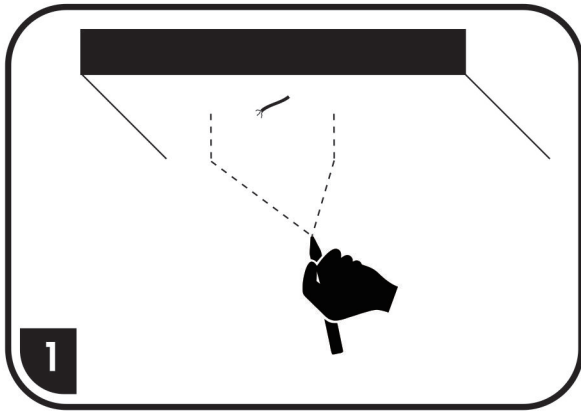

# WALP17-90W/LED

SVÍTLIDLA JSOU JIŽ Z VÝROBY SPÁROVANÁ S DÁLKOVÝM OVLADAČEM  
SVÍTLIDLA SÚ UŽ Z VÝROBY SPÁROVANÁ S DÁLKOVÝM OVLADAČOM

< 5,5 >

< 48,0 >

< 48,0 >

přepínání barevných kombinací lze provádět též vypínačem  
prepnanie farebných kombinací je možné tiež spraviť vypínačom