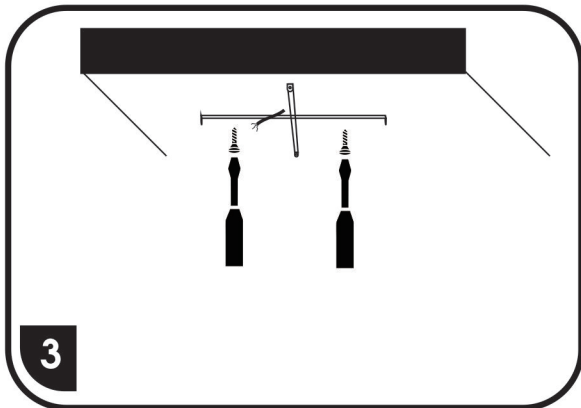

# WALP17-90W/LED

SVÍTLIDLA JSOU JIŽ Z VÝROBY SPÁROVANÁ S DÁLKOVÝM OVLADAČEM  
SVÍTLIDLA SÚ UŽ Z VÝROBY SPÁROVANÁ S DÁLKOVÝM OVLADAČOM

< 5,5 >

< 48,0 >

< 48,0 >

přepínání barevných kombinací lze provádět též vypínačem  
prepnanie farebných kombinací je možné tiež spraviť vypínačom