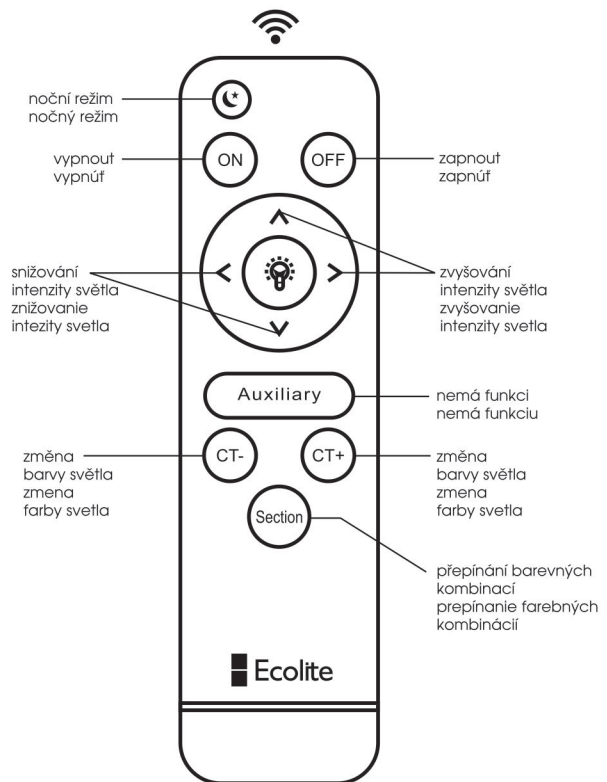

# WALP17-90W/LED

SVÍTLIDLA JSOU JIŽ Z VÝROBY SPÁROVANÁ S DÁLKOVÝM OVLADAČEM  
SVÍTLIDLA SÚ UŽ Z VÝROBY SPÁROVANÁ S DÁLKOVÝM OVLADAČOM

< 5,5 >

< 48,0 >

< 48,0 >

přepínání barevných kombinací lze provádět též vypínačem  
prepnanie farebných kombinací je možné tiež spraviť vypínačom