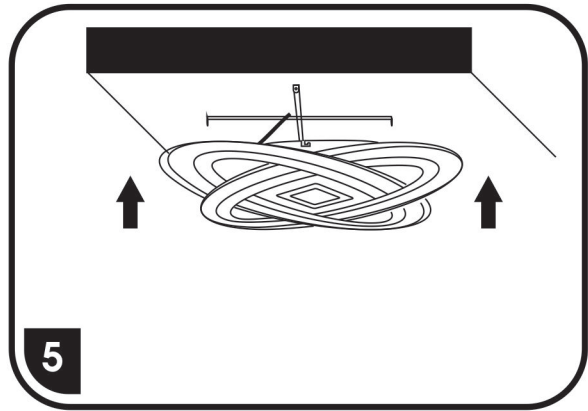

# WALP17-90W/LED

SVÍTLIDLA JSOU JIŽ Z VÝROBY SPÁROVANÁ S DÁLKOVÝM OVLADAČEM  
SVÍTLIDLA SÚ UŽ Z VÝROBY SPÁROVANÁ S DÁLKOVÝM OVLADAČOM

< 5,5 >

< 48,0 >

< 48,0 >

přepínání barevných kombinací lze provádět též vypínačem  
prepnanie farebných kombinací je možné tiež spraviť vypínačom