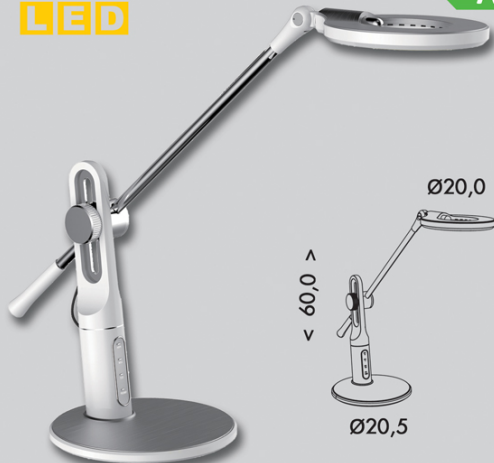

NOVINKA
LED

LIMA
A+

450lm

LBL1065-BI

450lm

LBL1065-CR

LBL1065-BI

LBL1065-CR

USB port pro nabíjení
mobilních zařízení
DC5V/1A

NOVINKA
LED

ALEX
A+

550lm

LBL1225-BI

550lm

LBL1225-CR

LBL1225-BI

LBL1225-CR

USB port pro nabíjení
mobilních zařízení
DC5V/1A