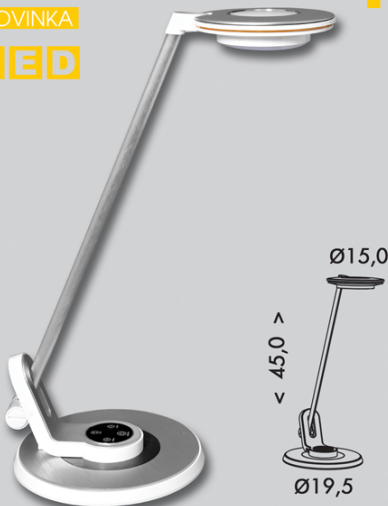

NOVINKA
LED

MATYS
A+

550lm

LTL11-BI

550lm

LTL11-CR

LTL11-BI

LTL11-CR

NOVINKA
LED

LIMA
A+

450lm

LBL1065-BI

450lm

LBL1065-CR

LBL1065-BI

LBL1065-CR

USB port pro nabíjení
mobilních zařízení
DC5V/1A

NOVINKA
LED

ALEX
A+

550lm

LBL1225-BI

550lm

LBL1225-CR

LBL1225-BI