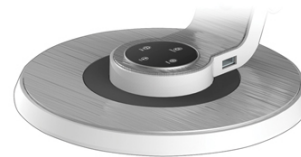

NOVINKA
LED

LIMA
A+

450lm

LBL1065-BI

450lm

LBL1065-CR

LBL1065-BI

LBL1065-CR

USB port pro nabíjení
mobilních zařízení
DC5V/1A

NOVINKA
LED

ALEX
A+

550lm

LBL1225-BI

550lm

LBL1225-CR

LBL1225-BI