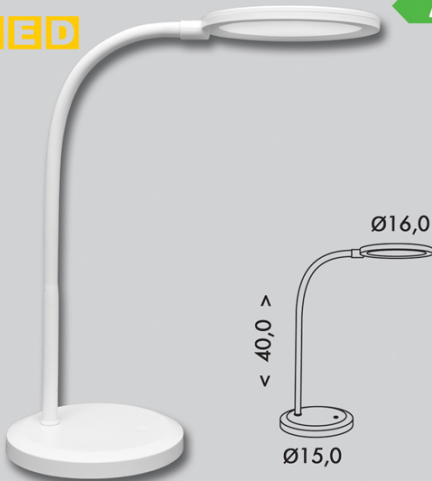

NOVINKA
LED

MATYS
A+

550lm

LTL11-BI

550lm

LTL11-CR

LTL11-BI

LTL11-CR

NOVINKA
LED

LIMA
A+

450lm

LBL1065-BI

450lm

LBL1065-CR

LBL1065-BI

LBL1065-CR

USB port pro nabíjení
mobilních zařízení
DC5V/1A

NOVINKA
LED

ALEX
A+

550lm

LBL1225-BI

550lm

LBL1225-CR

LBL1225-BI