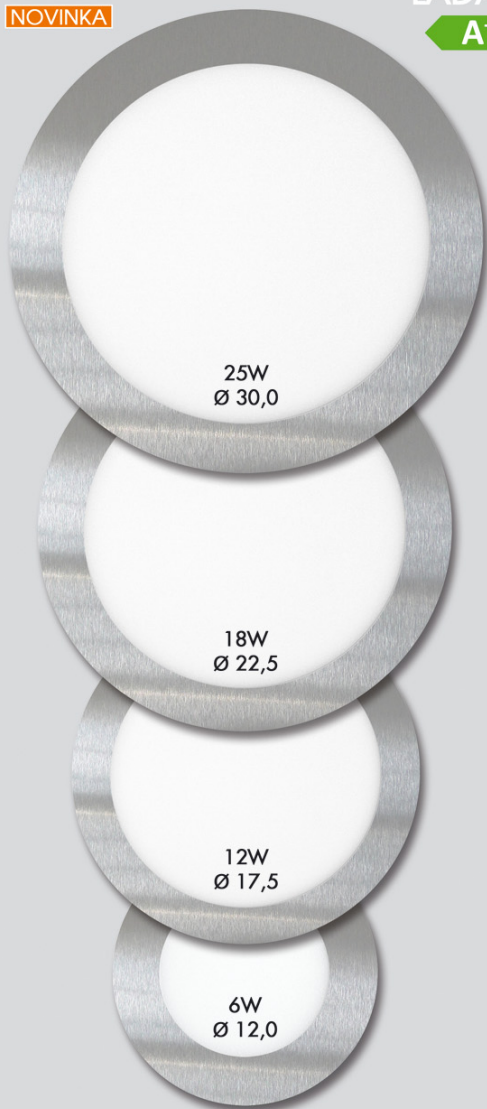

LED / žárovková svítidla LED / žiarivkové svetidlá opravy osvetleniowe

NOVINKA

LADA

A+

6W 420lm

LED-WSL-6W/27/CHR

6W 440lm

LED-WSL-6W/41/CHR

Ø 10,5

12W 860lm

LED-WSL-12W/27/CHR

12W 880lm

LED-WSL-12W/41/CHR

Ø 15,5

18W 1530lm

LED-WSL-18W/27/CHR

18W 1550lm

LED-WSL-18W/41/CHR

Ø 20,5

25W 2240lm

LED-WSL-25W/27/CHR

25W 2260lm

LED-WSL-25W/41/CHR

Ø 28,0

LED-WSL-6W/27/CHR

8 59 08 49 5 244 82

LED-WSL-6W/41/CHR

8 59 08 49 5 245 05

LED-WSL-12W/27/CHR

8 59 08 49 5 243 69

LED-WSL-12W/41/CHR

8 59 08 49 5 243 83