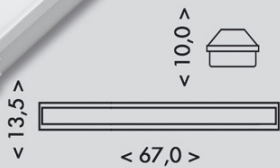

ECOLITE

technická svítidla
technické svietidlá
oprawy techniczne

LIBRA SMD

A+

TL3901A-LED20W

20W **1800lm**

TL3901A-LED20W

LIBRA SMD