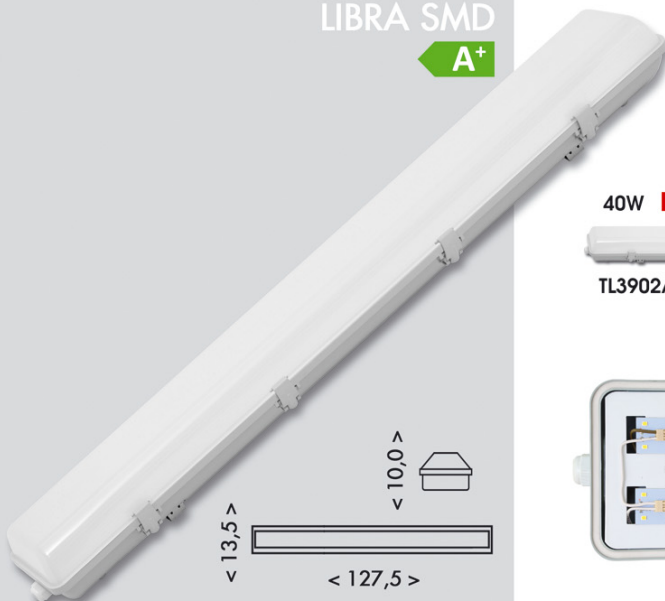

ECOLITE

technická svítidla
technické svietidlá
oprawy techniczne

LIBRA SMD

A+

TL3901A-LED20W

20W **1800lm**

TL3901A-LED20W

LIBRA SMD

A+

TL3902A-LED40W

40W **3600lm**

TL3902A-LED40W