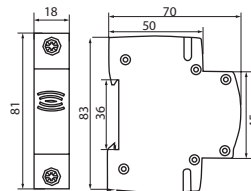

KDOB

PRACOVNÍ NAPĚTÍ	ÚROVEŇ HLUKU	NÁZEV	KOD	BALENÍ
230V AC	78 dB	KDOB-230V	23261	-/12/120

CZ

Elektrický zvonek: slouží ke zvukové signalizaci, bez nutnosti použít zvonkový transformátor
Shoda s normou: EN 6947-5-1