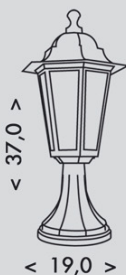

venkovní světla vonkajšie svetlá lamps zewnętrzne

KLASIK

A - D

Z6104-BI

Z6104-CR

Z6104-PAT

Z6104-BI

Z6104-CR