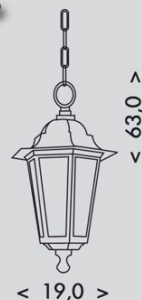

venkovní světla vonkajšie svetlá lamps zewnętrzne

KLASIK

A - D

Z6104-BI

Z6104-CR

Z6104-PAT

KLASIK

A - D

Z6105-BI

Z6105-CR

Z6105-PAT