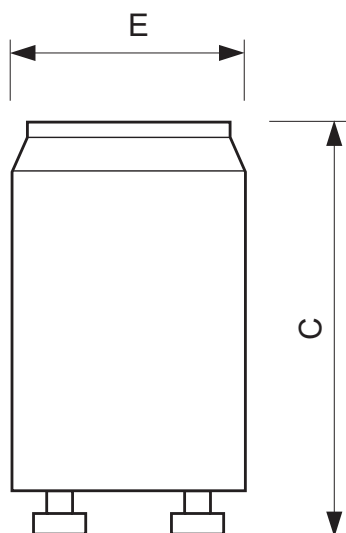

• Rozměry produktu

Celková délka C	40.3 (max) mm
-----------------	---------------

Celková šířka E	21.5 (max) mm
-----------------	---------------

• Produktové informace

Objednávkové číslo	697509 28
Kód produktu	871150069750928
Název produktu	S2 4-22W SER 220-240V WH EUR
Název objednávaného produktu N	S2 4-22W SER 220-240V WH EUR/
Pocet kusu v balení N	1000
Pocet kusů v balení N	1
Balící množství	1000
Pocet balení v transportním balení	1000
EAN produktu	8711500697509
EAN transportního balení	8711500697516
eop_12nc	928390720229
Hmotnost produktu	7.000 gr

PHILIPS

Rozměrové výkresy

S2 4-22W SER 220-240V WH EUR

Product	C (Max)	E (Max)
S2 4-22W SER 220-240V WH EUR	40.3	21.5

© 2015 Koninklijke Philips N.V. (Royal Philips)
Všechna práva vyhrazena

Změna specifikací bez upozornění. Ochranné známky jsou vlastnictvím Koninklijke Philips N.V. (Royal Philips) nebo jejich příslušných majitelů.