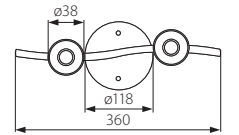

MOLI EL-41

MOLI EL-30

● těleso svítidla a základna: ocelový výlisek / trubice: kov

Kanlux	Kanlux	EAN		[W]		[g]	DKC CZ bez DPH
MOLI EL-10	07085	5905339070852	saténový chrom	max.. 50	1/-/20	170	206 Kč
MOLI EL-21	07086	5905339070869	saténový chrom	2 x max.. 50	1/-/8	370	389 Kč
MOLI EL-30	07087	5905339070876	saténový chrom	3 x max.. 50	1/-/8	520	500 Kč
MOLI EL-41	07088	5905339070883	saténový chrom	4 x max.. 50	1/-/4	660	714 Kč