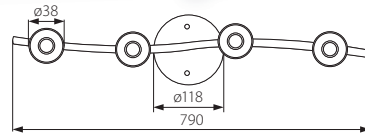

MOLI EL

Halogenové svítidlo přisazené

52

● MOLI EL-10

● MOLI EL-21

● MOLI EL-30

● MOLI EL-41

MOLI EL-21

MOLI EL-41

MOLI EL-30

● těleso svítidla a základna: ocelový výlisek / trubice: kov

Kanlux	Kanlux	EAN		[W]		[g]	DKC CZ bez DPH
MOLI EL-10	07085	5905339070852	saténový chrom	max.. 50	1/-/20	170	206 Kč
MOLI EL-21	07086	5905339070869	saténový chrom	2 x max.. 50	1/-/8	370	389 Kč
MOLI EL-30	07087	5905339070876	saténový chrom	3 x max.. 50	1/-/8	520	500 Kč
MOLI EL-41	07088	5905339070883	saténový chrom	4 x max.. 50	1/-/4	660	714 Kč