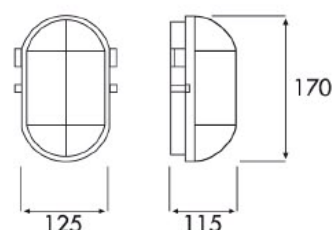

OVAL 60 sim

Dodávané verze

- ⊙ OVAL 60 sim bílá - průmyslové plastové svítidlo v bílé barvě s drátěným košem
- ⊙ OVAL 60 sim šedá - průmyslové plastové svítidlo v šedé barvě s drátěným košem

Použití

Svítidlo vhodné pro průmyslové ale i domovní aplikace. Jako jsou sklepy, půdy, dílny, chodby, garáže atd.. Odolné proti stříkající vodě z libovolného směru. Montáž možná na stěnu i strop.

Popis výrobku

Svítidlo oválného tvaru vyrobené z plastu se skleněným krytem, který je chráněn drátěnou mřížkou a osazeno keramickou objímkou E27. Svítidlo má čtyři kabelové vstupy a krytí IP 54. Výměna zdroje bez použití nářadí. Svítidlo je vhodné pro úsporné zářivky, LED žárovky a klasické žárovky o výkonu maximálně 60 W.

Balení

karton 12 kusů / paleta 504 kusů