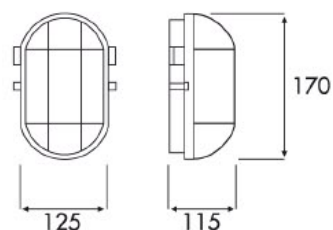

OVAL 60

Dodávané verze

- ⊙ OVAL 60 bílá - průmyslové plastové svítidlo v bílé barvě
- ⊙ OVAL 60 šedá - průmyslové plastové svítidlo v šedé barvě
- ⊙ OVAL 60 černá - průmyslové plastové svítidlo v černé barvě
- ⊙ OVAL 60 béžová - průmyslové plastové svítidlo v béžové barvě
- ⊙ OVAL 60 hnědá - průmyslové plastové svítidlo v hnědé barvě

Použití

Svítidlo vhodné pro průmyslové ale i domovní aplikace. Jako jsou sklepy, půdy, dílny, chodby, garáže atd.. Odolné proti stříkající vodě z libovolného směru. Montáž možná na stěnu i strop.

Popis výrobku

Svítidlo oválného tvaru vyrobené z plastu se skleněným krytem, který je chráněn plastovou mřížkou a osazeno keramickou objímkou E27. Svítidlo má čtyři kabelové vstupy a krytí IP 54. Svítidlo je vhodné pro úsporné zářivky, LED žárovky a klasické žárovky o výkonu maximálně 60 W.

Balení

karton 12 kusů / paleta 504 kusů