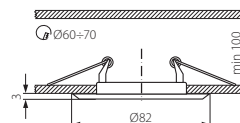

ARGUS CT-2114

Podhledové bodové světlo

- ARGUS CT-2114-W
- ARGUS CT-2114-G
- ARGUS CT-2114-BR/M
- ARGUS CT-2114-AN
- ARGUS CT-2114-C
- ARGUS CT-2114-GM

● těleso svítidla: kovový výlisek

Kanlux	Kanlux	EAN		DKC CZ bez DPH
ARGUS CT-2114-W	00303	5905339003034	bílá	45 Kč
ARGUS CT-2114-G	00300	5905339003003	zlatá	45 Kč
ARGUS CT-2114-BR/M	00324	5905339003249	matná mosaz	45 Kč
ARGUS CT-2114-AN	00327	5905339003270	antik	45 Kč
ARGUS CT-2114-C	00301	5905339003010	chrom	45 Kč
ARGUS CT-2114-C/M	00325	5905339003256	matný chrom	45 Kč
ARGUS CT-2114-GM	00328	5905339003287	černá chrom	45 Kč

ARGUS CT-2115

Podhledové bodové světlo

- ARGUS CT-2115-W
- ARGUS CT-2115-G
- ARGUS CT-2115-BR/M
- ARGUS CT-2115-AN
- ARGUS CT-2115-C
- ARGUS CT-2115-C/M
- ARGUS CT-2115-GM

● těleso svítidla: kovový výlisek

Kanlux	Kanlux	EAN		DKC CZ bez DPH
ARGUS CT-2115-W	00307	5905339003072	bílá	69 Kč
ARGUS CT-2115-G	00304	5905339003041	zlatá	69 Kč
ARGUS CT-2115-YG	00335	5905339003355	žluté zlato	69 Kč
ARGUS CT-2115-BR/M	00330	5905339003300	matná mosaz	69 Kč
ARGUS CT-2115-AN	00333	5905339003331	antik	69 Kč
ARGUS CT-2115-C	00305	5905339003058	chrom	69 Kč
ARGUS CT-2115-C/M	00331	5905339003317	matný chrom	69 Kč
ARGUS CT-2115-GM	00334	5905339003348	černý chrom	69 Kč