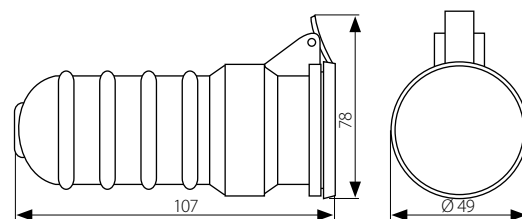

STAN GP

Spojovací zásuvka s vyšším krytím
Spojovacia zásuvka s vyšším krytím

■ těleso: pryž a plast

■ teleso: pryž a plast

■ STAN GP

		EAN 		DKC CZ	DKC SK
STAN GP	04864	5905339048646	černá / čierna	105 Kč	136 sk

--	--	--	--	--	--	--

Rozbočky, spojovací zásuvky, vidlice
Rozbočkové, spojovacie zásuvky, vidlice