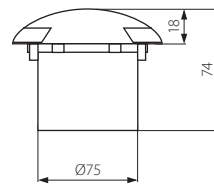

ROGER DL-LED12