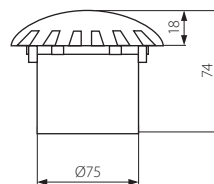

■ ROGER DL-LED12